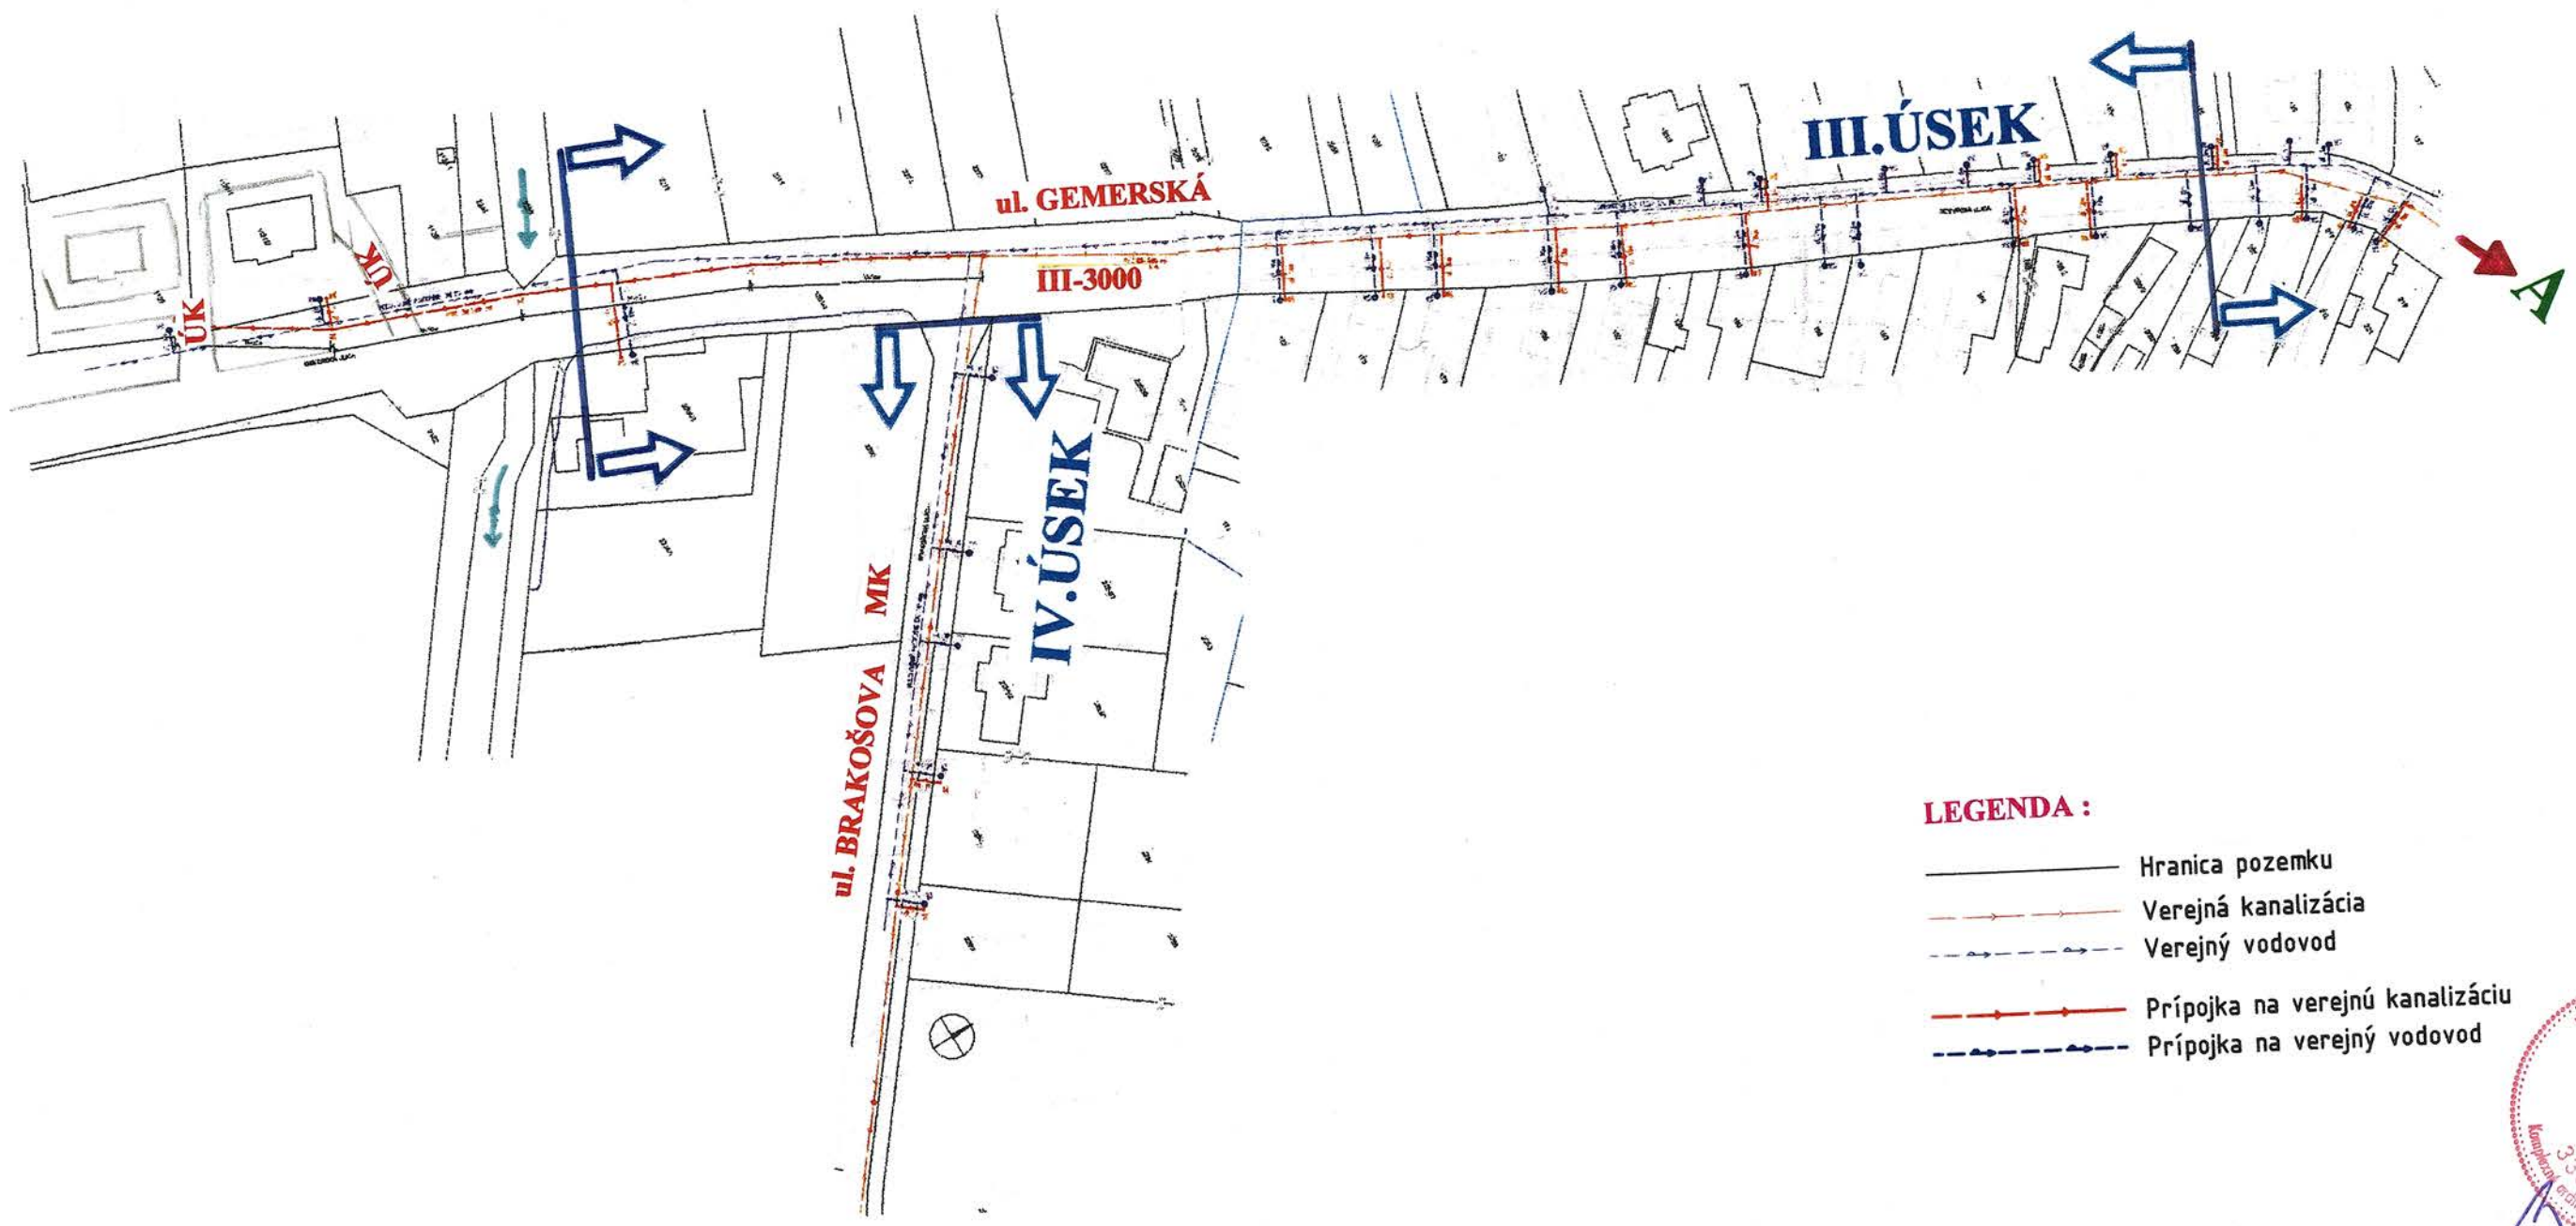

# CELKOVÁ SITUÁCIA

VODOVODNÉ A KANALIZAČNÉ PRÍPOJKY  
BRZOTÍN – ul. GEMERSKÁ, ul. BRAKOŠOVA, MÁRIÁSSYHO NÁM.

### LEGENDA :

-  Hranica pozemku
-  Verejná kanalizácia
-  Verejný vodovod
-  Prípojka na verejnú kanalizáciu
-  Prípojka na verejný vodovod