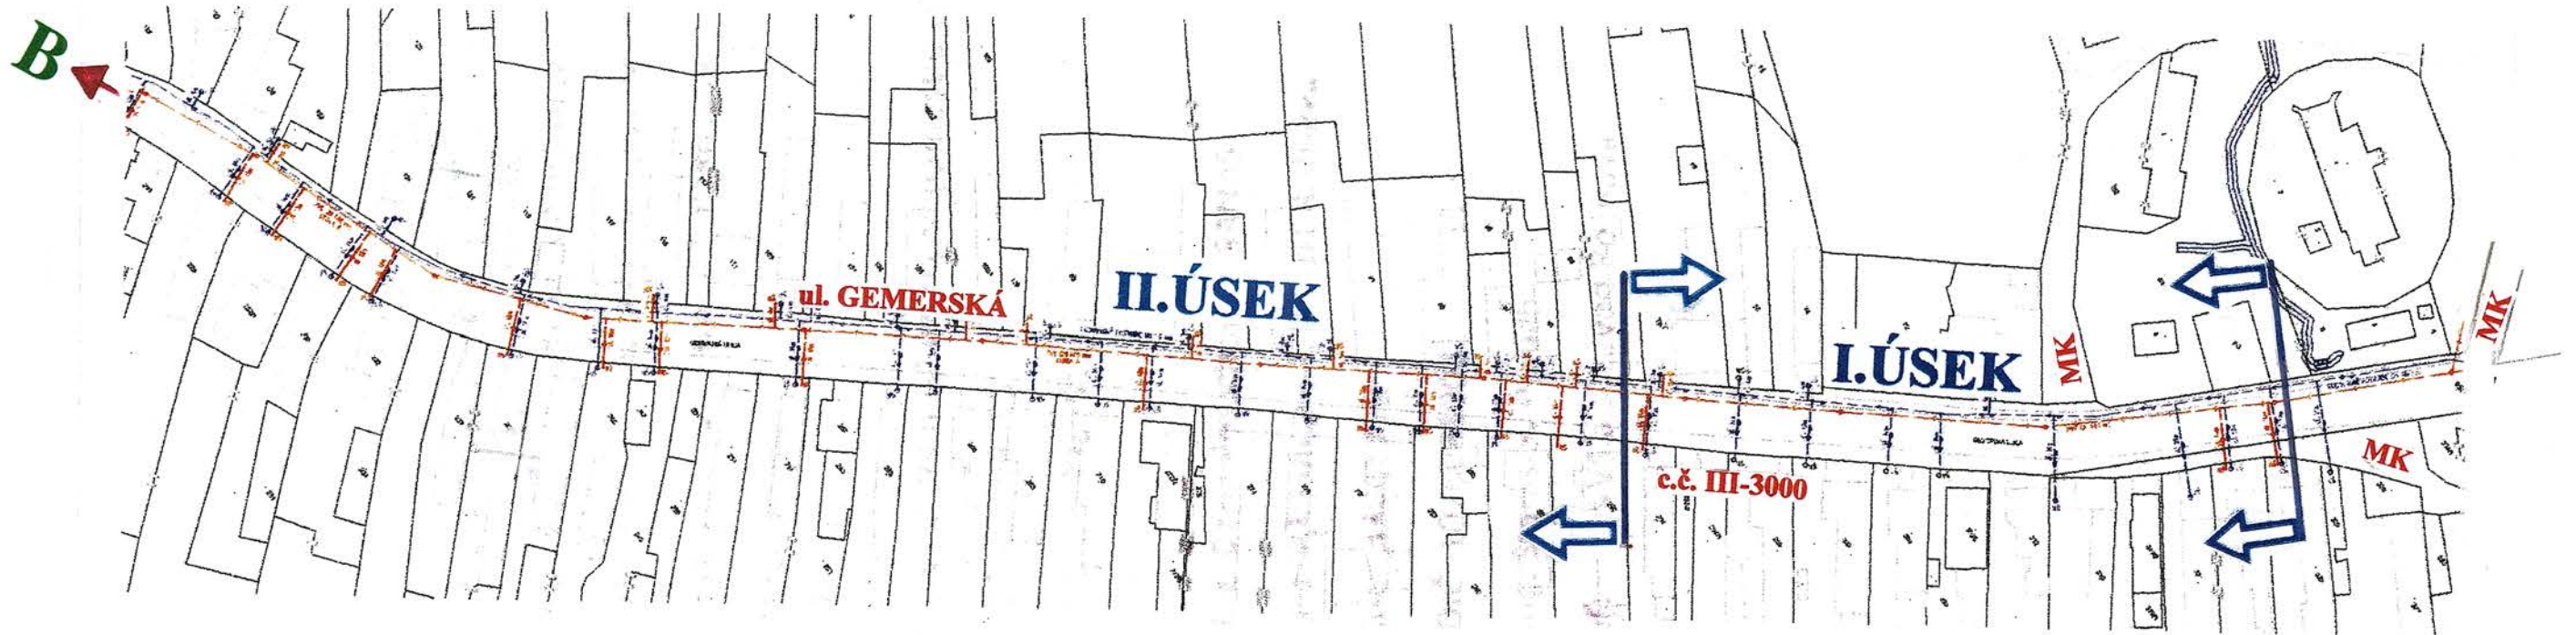

BRZOTÍN

CELKOVÁ SITUÁCIA

VODOVODNÉ A KANALIZAČNÉ PRÍPOJKY
BRZOTÍN – ul. GEMERSKÁ, ul. BRAKOŠOVA, MÁRIÁSSYHO NÁM.

A

LEGENDA :

- Hranica pozemku
- - - Verejná kanalizácia
- - - Verejný vodovod
- - - Prípojka na verejnú kanalizáciu
- - - Prípojka na verejný vodovod